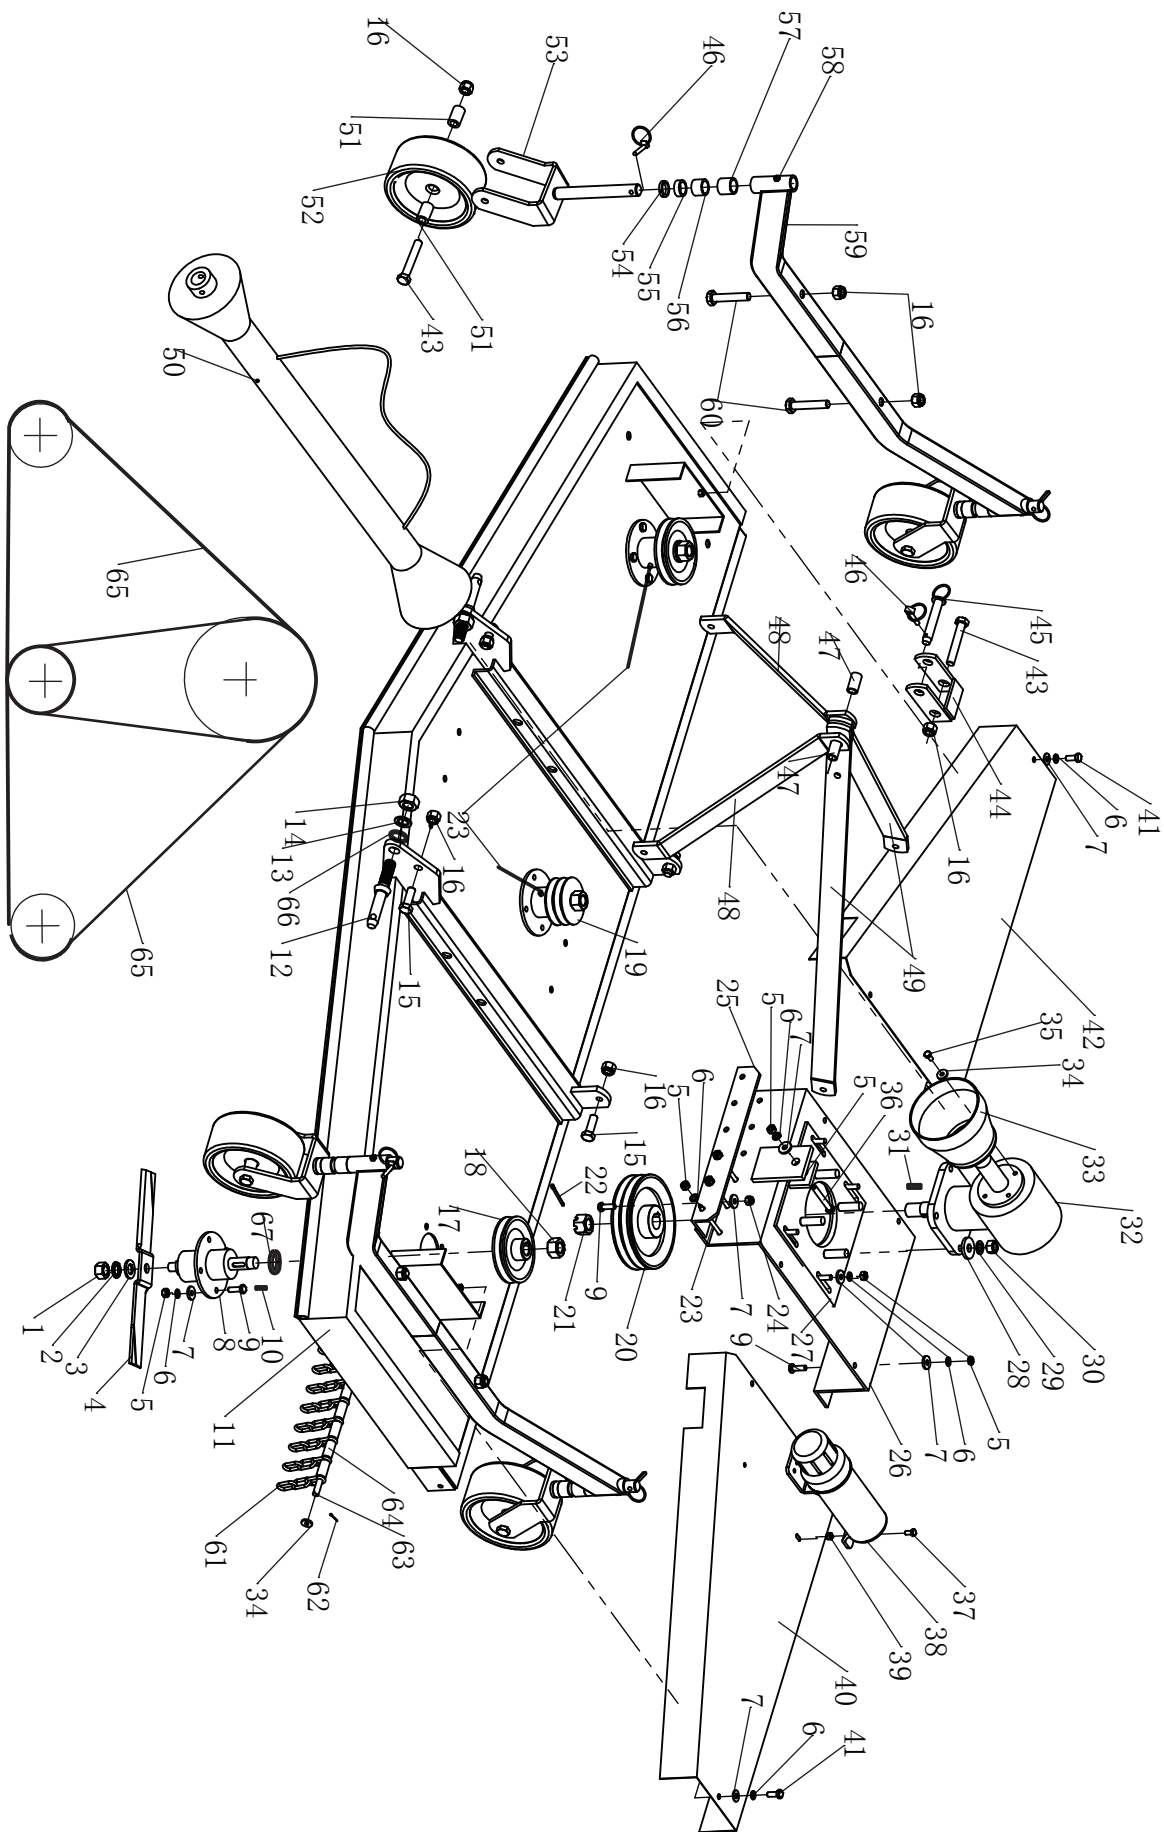

REAR DISCHARGE FINISH MOWER DIAGRAM

7FT & 8FT Rear Discharge Finish Mower Parts List

REF NO.	PART NO.	DESCRIPTION	SPECIFICATION	Q'TY	REF NO.	PART NO.	DESCRIPTION	SPECIFICATION	Q'TY
1	600001	Hex Nut	M18x1.5	3	35	600035	Hex Bolt	M8x12	4
2	600002	Lock Washer	ø18	3	36	600036	Hex Bolt	M10x80	1
3	600003	Flat Washer	ø18	3	37	600037	Hex Bolt	M8x16	2
4	600004	Cutting Blade	7': 718x60x6 8': 820x60x6	3	38	600038	Manual Holder		1
5	600005	Hex Nut	M10	34	39	600039	Lock Nut	M8	2
6	600006	Lock Washer	ø10	31	40	600040	R.H. Belt Guard		1
7	600007	Flat Washer	ø10	29	41	600041	Hex Bolt	7': M8x20 8': M10x25	6
8	600008	Bearing Holder		3	42	600042	L.H. Belt Guard		1
9	600009	Hex Bolt	M10x30	18	43	600043	Hex Bolt	M16x100	5
10	600010	Round End Key	8x7x30	3	44	600044	Upper Hitch		1
11	600011	Main Deck		1	45	600045	Pin		1
12	600012	Hitch Bolt	M22	2	46	600046	Lynch Pin	ø6	5
13	600013	Lock Washer	ø22	2	47	600047	Upper bushing	ø25x4x16	2
14	600014	Hex Nut	M22	2	48	600048	Front Brace		2
15	600015	Hex Bolt	M16x45	4	49	600049	Rear Brace		2
16	600016	Lock Nut	M16	13	50	600050	PTO Shaft		1
17	600017	Single Belt Pulley		2	51	600051	Bushing For Wheel Axle		8
18	600018	Hex Nut	M24x1.5	3	52	600052	Wheel		4
19	600019	Two Groove Belt Pulley		1	53	600053	Wheel Fork		4
20	600020	Double Belt Pulley		1	54	600054	Wheel Spacer	6mm	4
21	600021	Castle Nut	M24	1	55	600055	Wheel Spacer	12mm	4
22	600022	Cotter Pin	ø5x50	1	56	600056	Wheel Spacer	24mm	4
23	600023	Oil Filling Pipe For Spindle		3	57	600057	Wheel Spacer	30mm	4
24	600024	Lock Nut	M10	3	58	600058	Grease Nipple	M8x1	4
25	600025	Mounting Plate For Grease Nipple		1	59	600059	Wheel Arm		2
26	600026	Gearbox Rest		1	60	600060	Hex Bolt	M16x85	4
27	600027	Sliding Plate For Gear Box		1	61	600061	Chain	ø6x3 links	65
28	600028	Flat Washer	ø16	4	62	600062	Cotter Pin	ø2.5x25	2
29	600029	Lock Washer	ø16	4	63	600063	Chain Rod	ø8	1
30	600030	Hex Nut	M16	4	64	600064	Spacer Sleeve		63
31	600031	Round End Key	10x8x30	1	65	600065	V-Belt	7': VB2134 8': VB2286	2
32	600032	Gearbox	45hp	1	66	600066	Flat Washer	ø22	2
33	600033	Safety Guard		1	67	600067	Flat Washer	ø26	3
34	600034	Flat Washer	ø8	6					