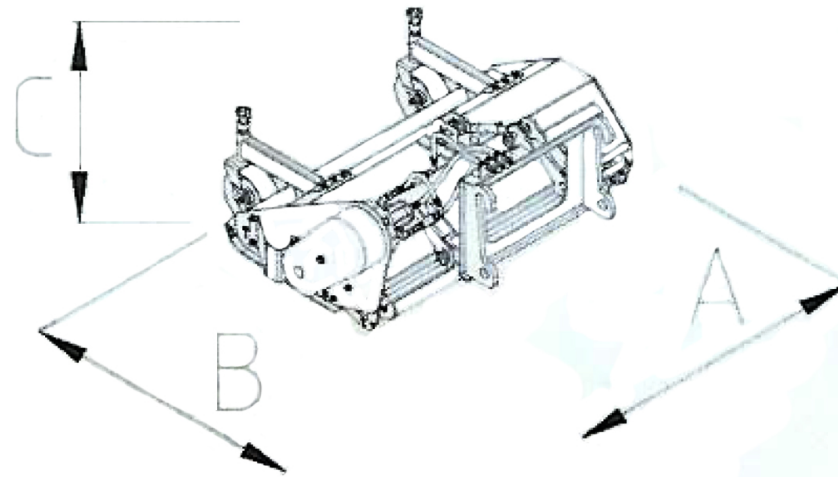

## Slagleklipper til minilæsser

Model					OliefLOW fra motor		
	Bredde cm	Antal slagler	Antal remme	AxBxC cm	L/minut	Sideforskudt cm	kg
SAVZVFL125	125	20	3	137x118x67	50	45/50	260
SAVZVFL155	155	24	3	167x118x67	50	47/68	288